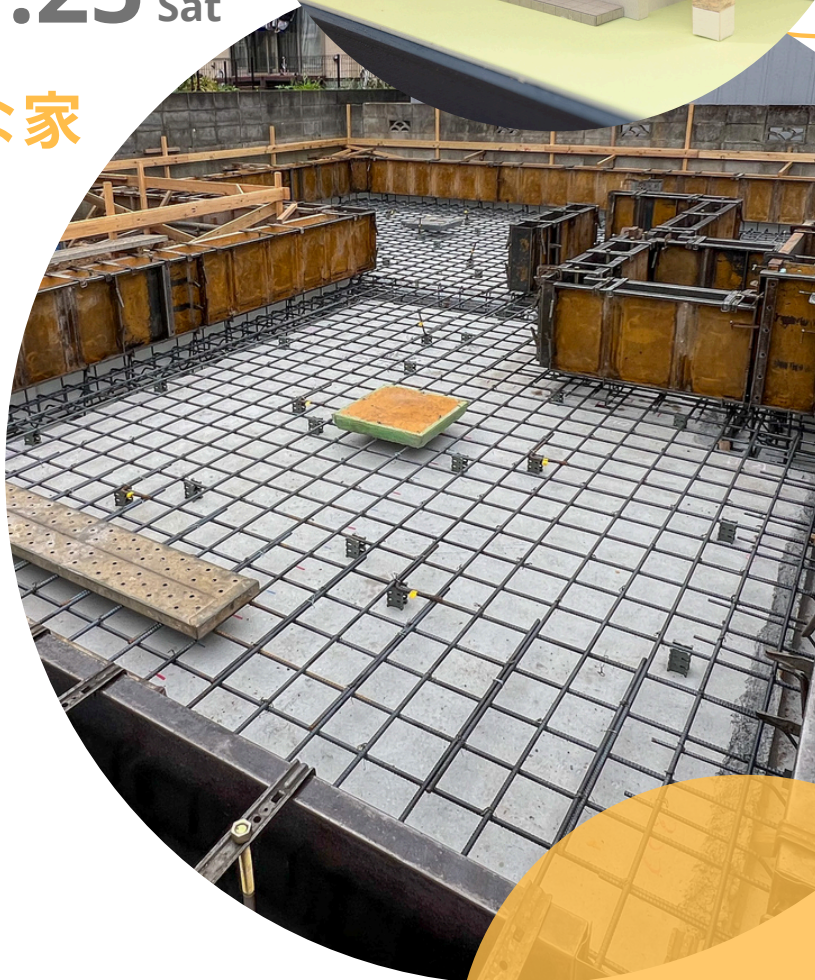

## 2階建て 延56坪の涼温な家

アーチ状の階段やバルコニーが特徴的！  
南側に面した明るく、広々としたLDK  
和室や猫ちゃんのスペースも計画しました

予約  
サイト

マツミハウジング株式会社

〒187-0011 東京都小平市鈴木町2-221-3

TEL : 042-467-4123 MAIL : info@matsumi.com