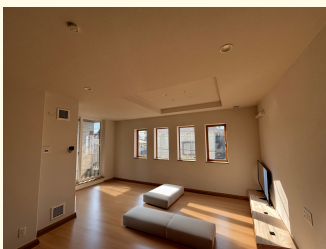

武蔵村山市 完成見学会

SE構法の店舗併用住宅 外と内のW断熱工法

1階店舗
99平米 (30坪)
2階住居3LDK
103平米 (31坪)

勾配天井
が
あるお家

【開催日】

1月18日(土) 1月25日(土)
19日(日) 26日(日)

【アクセス】

- ・都営バス **梅70** 三ツ木薬師前から徒歩6分
- ・駐車スペース有